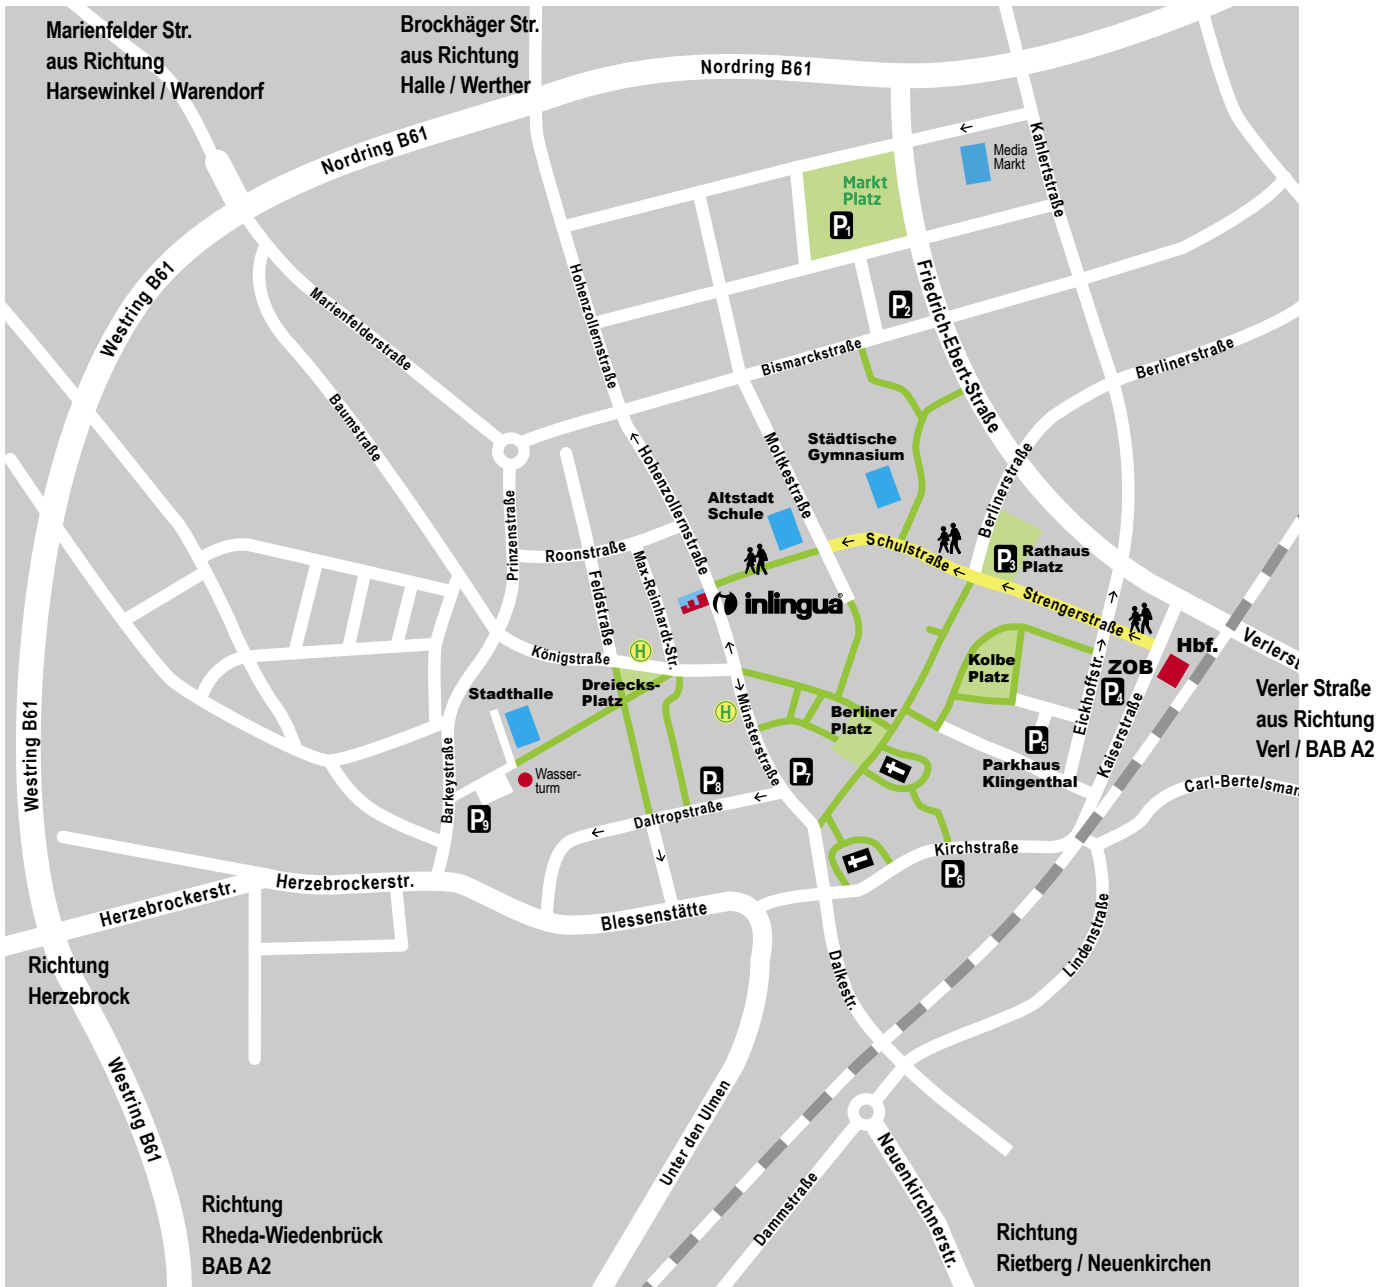

inlingua Sprachschule Gütersloh – Für Sie vor Ort!

Hauptbahnhof - Hbf. / ZOB

Der schnellste Weg zu Fuß ist über die Strengerstraße – Schulstraße – und dann durch den Fußweg an der Altstadtschule vorbei. (Entfernung ca. 8 Gehminuten) Oder durch die Fußgängerzone in Richtung Hohenzollernstraße gehen.

Buslinie 206 (ZOB C1) und Linie 71 bis zur  Dreiecksplatz oder Spiegergasse. Dann gehen Sie weiter zur Hohenzollernstraße 11.

 Fußgängerzone oder Fußweg
 → Einbahnstraßen

 **Parkplätze**

Parken ist in vielen Straßen kurzfristig kostenlos mit Parkscheibe möglich.

- P1 + P2: Marktplatz** – Parkscheinautomaten – sehr günstiger Tagespauschalpreis (Entfernung ca. 8 Gehminuten)
- P3: Rathausplatz** – Parkscheinautomaten (Entfernung ca. 6 Gehminuten)
- P4: Tiefgarage** – Direkt am ZOB (Entfernung ca. 8 Gehminuten)
- P5: Tiefgarage** – Direkt unter Klingenthal (Entfernung ca. 6 Gehminuten)
- P6: Parkhaus** – am Parkhotel (Entfernung ca. 5 Gehminuten)
- P7: Parkhaus** – Karstadt (Entfernung ca. 4 Gehminuten)
- P8: Tiefgarage** – Daltropstr. (Entfernung ca. 4 Gehminuten)
- P9: Parkplatz** – Am Wasserturm (Entfernung ca. 5 Gehminuten)